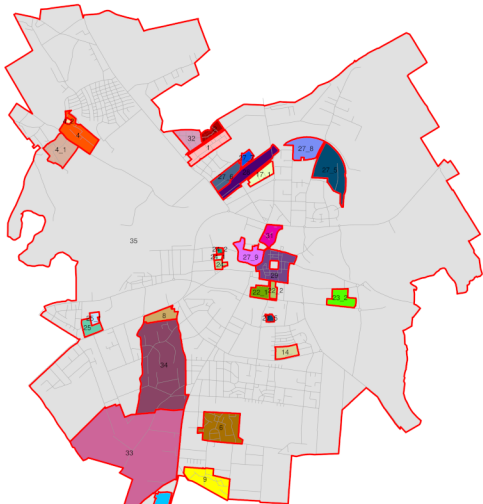

PLANY MIEJSCOWE ZAGOSPODAROWANIA PRZESTRZENNEGO MIASTA STAROGARD GDAŃSKI

- | | | |
|-----------------------------------|-------------------------------------|-------------------------|
| 1_DERDOWSKIEGO | 22_1_GALERIE | 27_8_KRASICKIEGO_ZM |
| 2_DERDOWSKIEGO | 22_2_GALERIE_ZM | 27_9_PARK_ZM |
| 3_SKOSNA | 23_2_KOSCIUSZKI_POMORSKA_ZM2 | 28_KOLEJOWA |
| 4_KALINOWSKIEGO | 24_PILSUDSKIEGO_CHOPINA_PARKOWA | 29_KANALOWA_SOBIESKIEGO |
| 4_1_KALINOWSKIEGO_ZM | 24_1_CHOPINA_ZM | 31_MICKIEWICZA |
| 4_2_KALINOWSKIEGO_SWIETOJANSKA_ZM | 24_2_PARKOWA_ZM | 32_DERDOWSKIEGO |
| 6_POLUDNIOWA | 25_ZBLEWSKA_PAKMET | 33_LUBICHOWSKA_UJECIA |
| 8_ZBLEWSKA2007 | 25_1_ZBLEWSKA_502_3 | 34_GETTA |
| 9_KRAZIEWICZA | 27_4_DUZY_PLAN_LUBICHOWSKA_E.107_ZM | 35_STAROGARD_2 |
| 14_ZEROMSKIEGO | 27_5_DUZY_PLAN_ZIELONA_KOPERNIKA_ZM | |
| 17_1_KOLEJOWA_GDANSKA_ZM | 27_6_DUZY_PLAN_SKARSZEWSKA_ZM | |
| | 27_7_SADOWIA_ZM | |