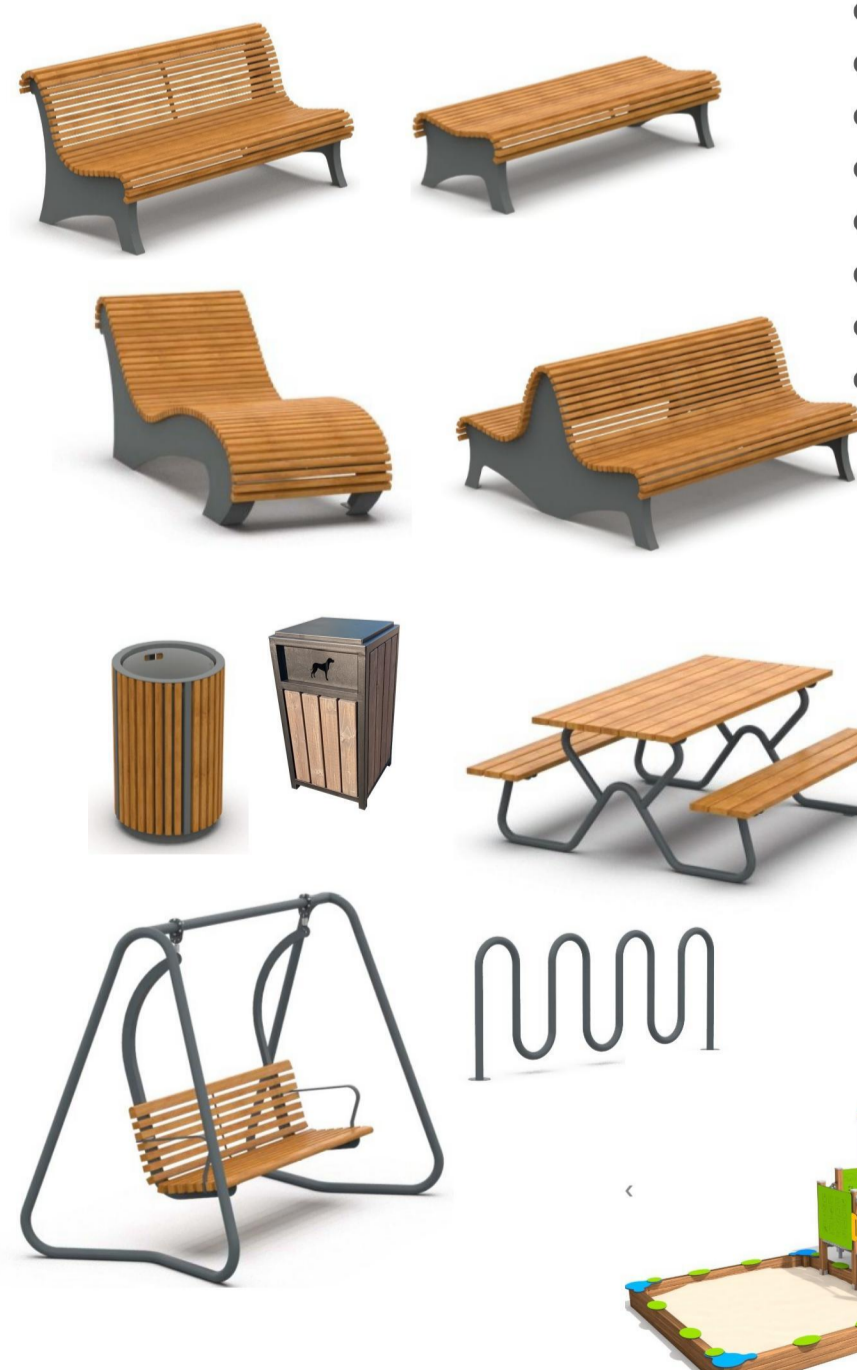

MAŁA ARCHITEKTURA - MEBLE MIEJSKIE

- ławka z oparciem
- ławka bez oparcia
- leżak
- ławka podwójna
- stół piknikowy
- ławka bujana
- kosze na śmieci
- stojak na rowery