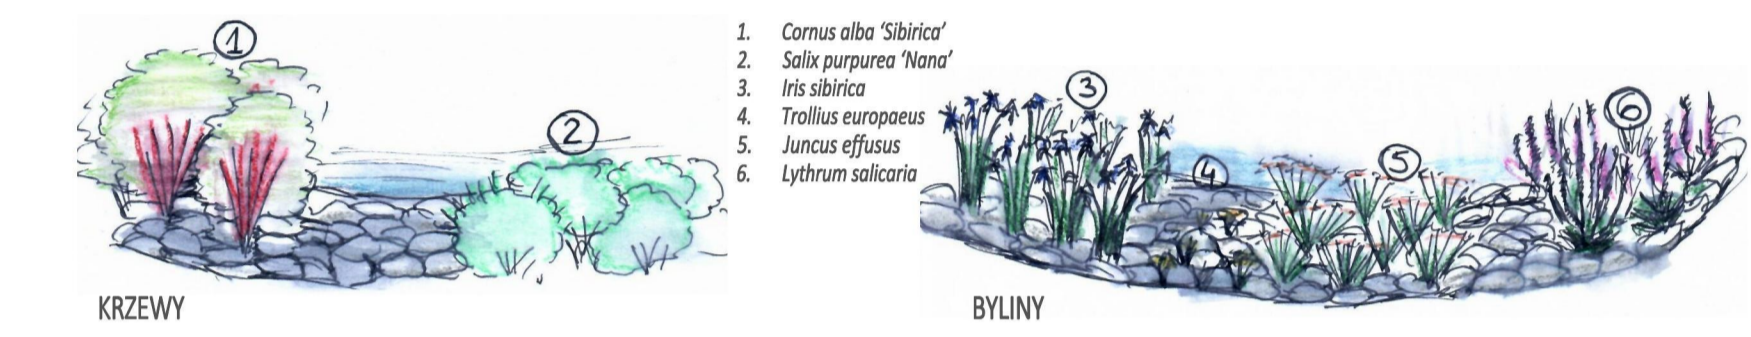

PRZYKŁADOWE KOMPOZYCJE NASADZEŃ WOKÓŁ ZBIORNIKÓW WODNYCH