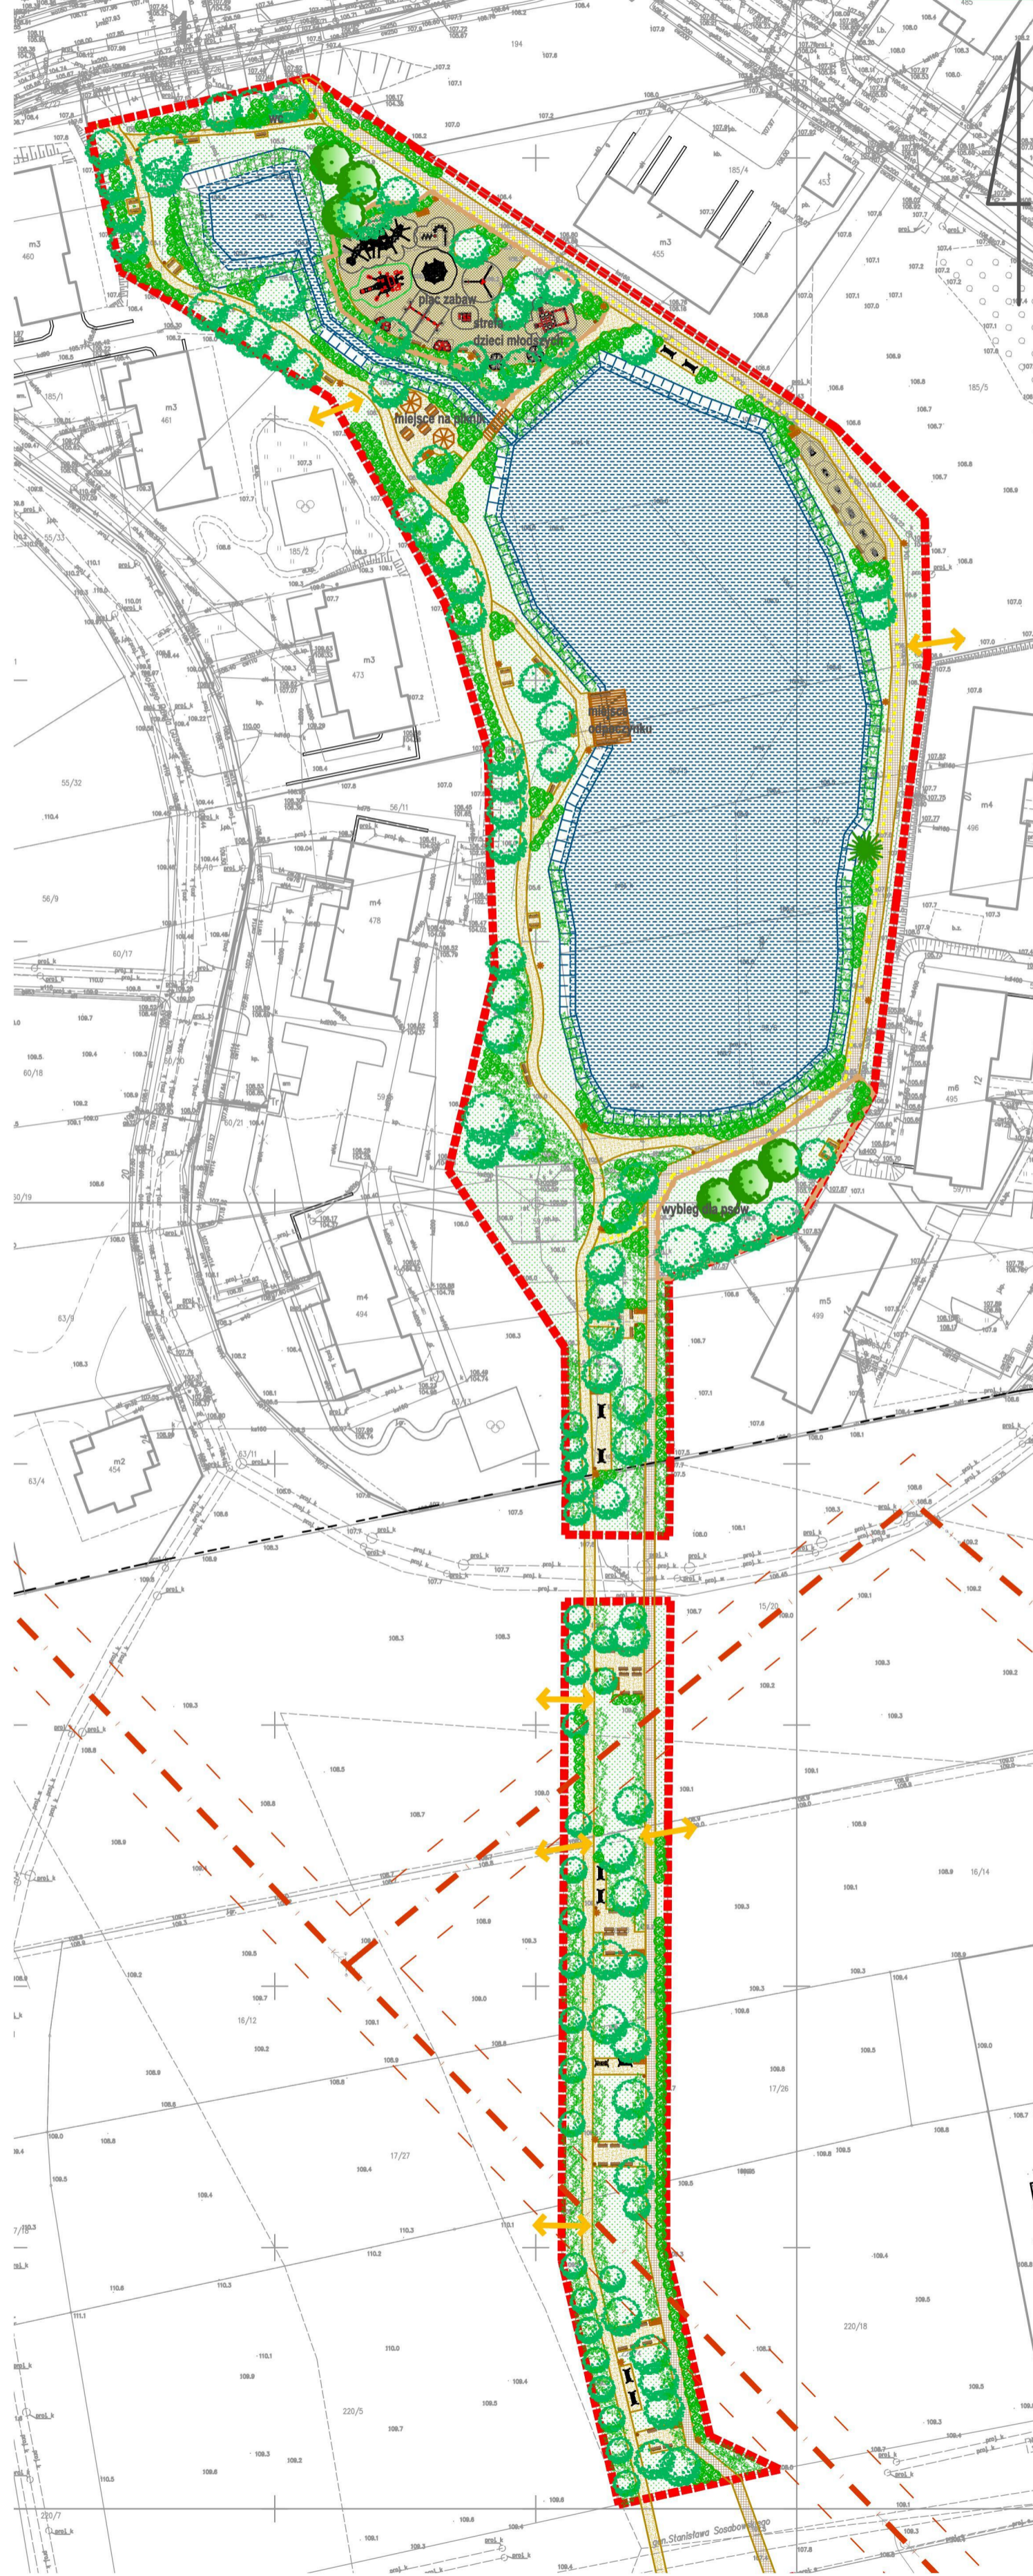

RYSunEK KONCEPCJI

KONCEPCJA ZAGOSPODAROWANIA TERENU

SKALA 1:1000

OZNACZENIA

- GRANICA OBSZARU OPRACOWANIA
- LINIA EE ŚREDNIEGO NAPIĘCIA WRAZ ZE STREFĄ OGRANICZEŃ
- PROJEKTOWANE ZBIORNIKI RETENCYJNE
- NAWIERZCHNIA UTWARDZONA TRASY PIESZO-ROWEROWEJ
- NAWIERZCHNIA PRZEPUSZCZALNA ŚCIEŻKI PIESZEJ
- NAWIERZCHNIA NATURALNA (PLACU ZABAW, SIŁOWNI, STREETWORKOUT, ETC.)
- NAWIERZCHNIA BIOLOGICZNIE CZYNNA W POSTACI ŁĄK KWIETNYCH, NIEKOSZONYCH TRAWNIKÓW, ROŚLINNOŚCI OKRYWOWEJ
- ISTNIEJĄCE DRZEWA LIŚCIASTE / IGLASTE
- PROJEKTOWANE DRZEWA / KRZEWY
- **PROJEKTOWANA ROŚLINNOŚĆ:**
- OKRYWOWA POD DRZEWAMI I KRZEWAMI
- TWORZĄCA KOMPOZYCJE NAD ZBIORNIKAMI WODNYMI
- TWORZĄCA ŁĄKI KWIETNE, RABATY, ETC.
- **MAŁA ARCHITEKTURA:**
- ŁAWKA (RÓŻNE RODZAJE)
- ŁAWKA BUJANA
- STOŁY PIKNIKOWE
- WIATA PIKNIKOWA
- KOSZ NA ŚMIECI
- STOJAK NA ROWERY
- LATARNIA
- OGRODZENIE PLACU ZABAW / WYBIEGU DLA PSÓW
- PIŁKOCHWYTY PRZY KOSZU DO KOSZYKÓWKI
- MOSTEK NAD KANAŁEM ŁĄCZĄCYM ZBIORNIKI RETENCYJNE
- POMOST / PODEST WYPOCZYNKOWY NAD ZBIORNIKIEM RETENCYJNYM
- **URZĄDZENIA REKREACYJNO / SPRAWNOŚCIOWE:**
- URZĄDZENIA PLACU ZABAW ZE STREFĄ BEZPIECZEŃSTWA
- URZĄDZENIA SPRAWNOŚCIOWE (ZESTAW STREETWORKOUT)
- KOSZ DO MINIKOSZYKÓWKI
- ELEMENTY SIŁOWNI ZEWNĘTRZNEJ
- ELEMENTY ŚCIEŻKI ZDROWIA
- WYZNACZENIE CIĄGU PIESZEGO W GRANICACH ŚCIEŻKI ROWEROWEJ
- PROPONOWANE POWIĄZANIA KOMUNIKACYJNE Z TERENAMI SĄSIEDNIMI