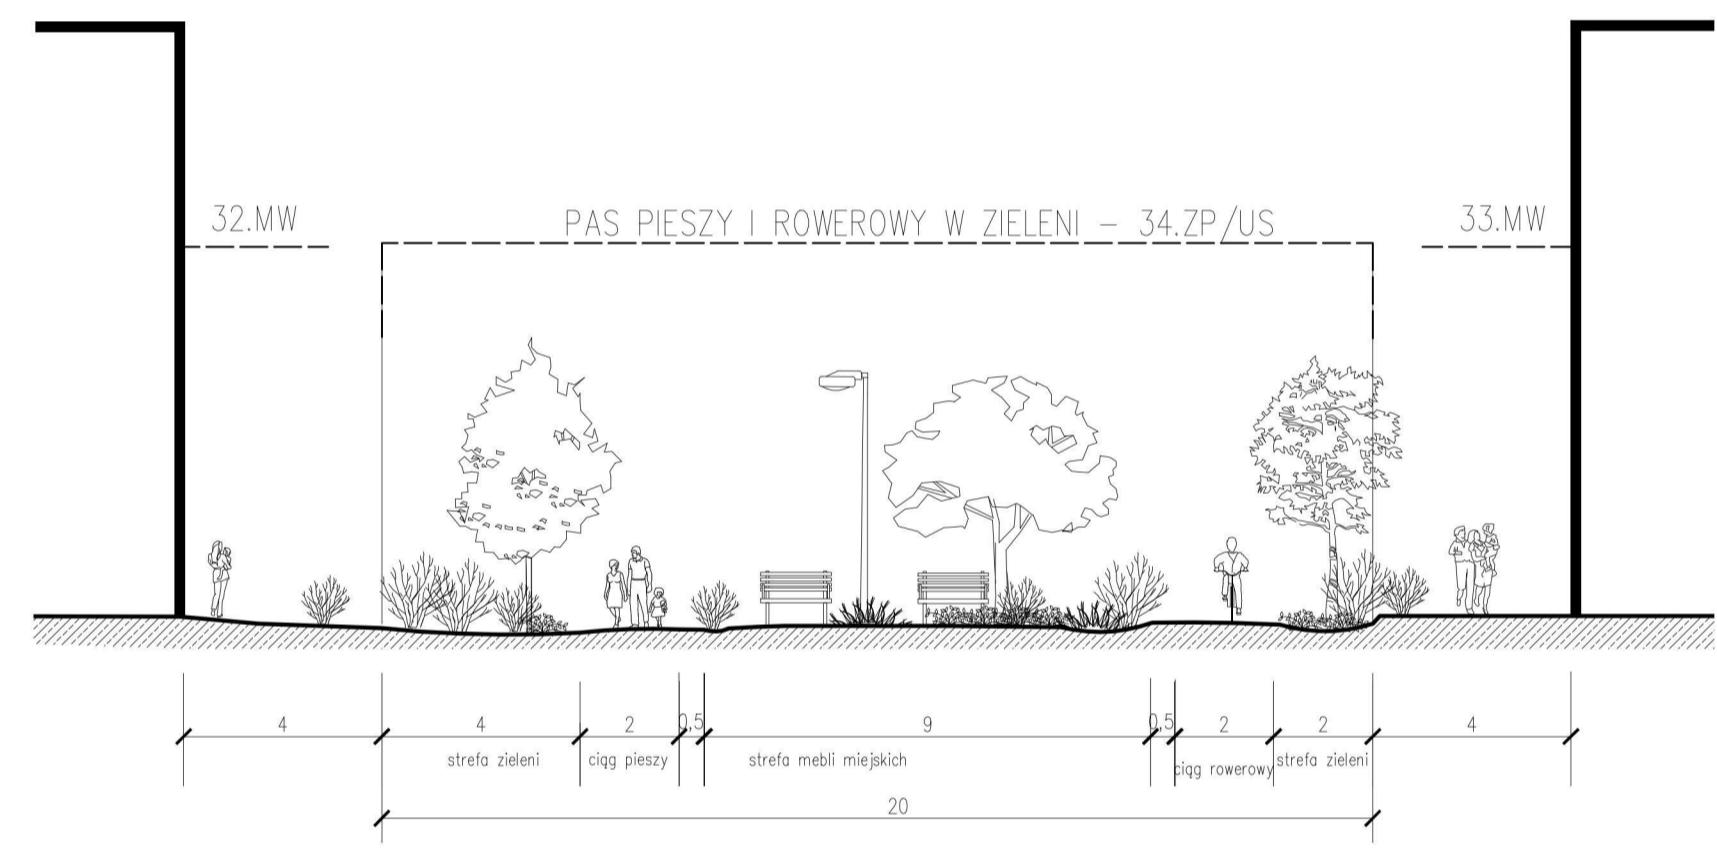

PRZYKŁADOWY PRZEKRÓJ ZAGOSPODAROWANIA CIĄGU PIESZO-ROWEROWEGO