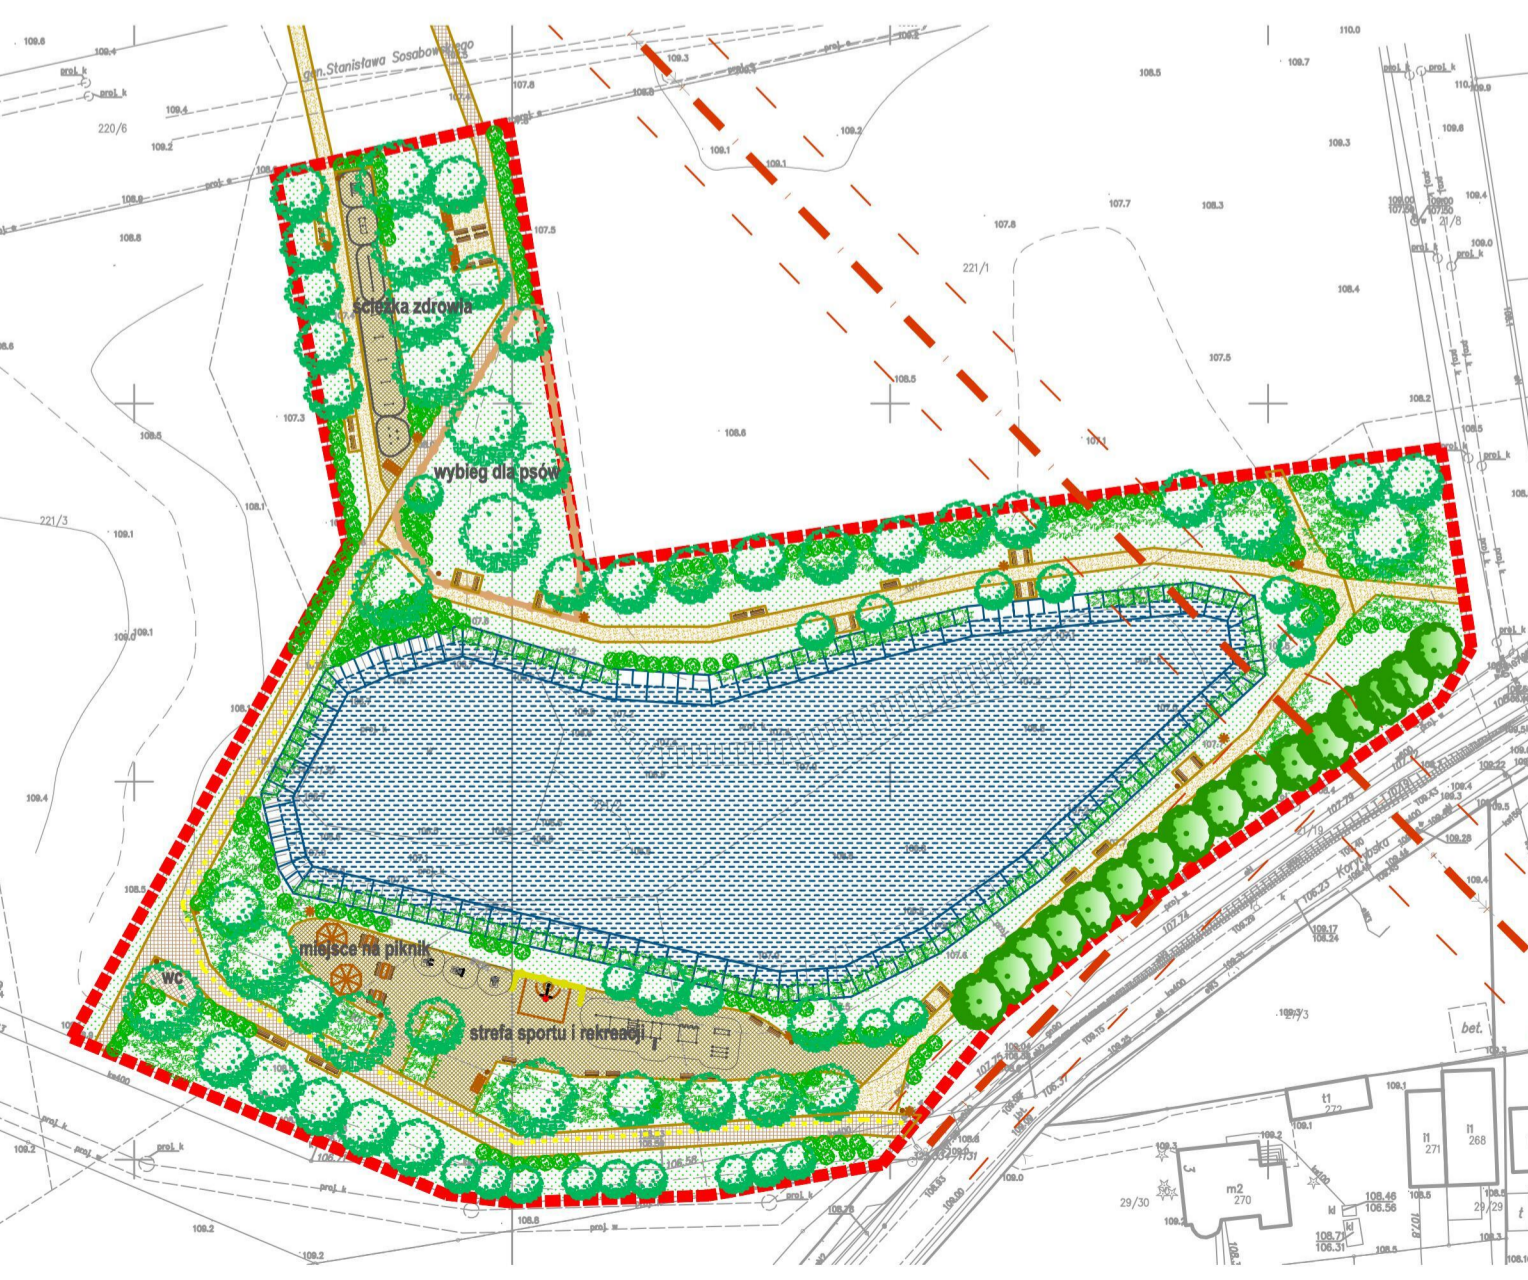

RYSunEK KONCEPCJI

KONCEPCJA ZAGOSPODAROWANIA TERENU

SKALA 1:1000

OZNACZENIA

- GRANICA OBSZARU OPRACOWANIA
- LINIA EE ŚREDNIEGO NAPIĘCIA WRAZ ZE STREFĄ OGRANICZEŃ
- PROJEKTOWANE ZBIORNIKI RETENCYJNE
- NAWIERZCHNIA UTWARDZONA TRASY PIESZO-ROWEROWEJ
- NAWIERZCHNIA PRZEPUSZCZALNA ŚCIEŻKI PIESZEJ
- NAWIERZCHNIA NATURALNA (PLACU ZABAW, SIŁOWNI, STREETWORKOUT, ETC.)
- NAWIERZCHNIA BIOLOGICZNIE CZYNNA W POSTACI ŁĄK KWIETNYCH, NIEKOSZONYCH TRAWNIKÓW, ROŚLINNOŚCI OKRYWOWEJ
- ISTNIEJĄCE DRZEWA LIŚCIASTE / IGLASTE
- PROJEKTOWANE DRZEWA / KRZEWY
- **PROJEKTOWANA ROŚLINNOŚĆ:**
- OKRYWOWA POD DRZEWAMI I KRZEWAMI
- TWORZĄCA KOMPOZYCJE NAD ZBIORNIKAMI WODNYMI
- TWORZĄCA ŁĄKI KWIETNE, RABATY, ETC.
- **MAŁA ARCHITEKTURA:**
- ŁAWKA (RÓŻNE RODZAJE)
- ŁAWKA BUJANA
- STOŁY PIKNIKOWE
- WIATA PIKNIKOWA
- KOSZ NA ŚMIECI
- STOJAK NA ROWERY
- LATARNIA
- OGRODZENIE PLACU ZABAW / WYBIEGU DLA PSÓW
- PIŁKOCHWYTY PRZY KOSZU DO KOSZYKÓWKI
- MOSTEK NAD KANAŁEM ŁĄCZĄCYM ZBIORNIKI RETENCYJNE
- POMOST / PODEST WYPOCZYNKOWY NAD ZBIORNIKIEM RETENCYJNYM
- **URZĄDZENIA REKREACYJNO / SPRAWNOŚCIOWE:**
- URZĄDZENIA PLACU ZABAW ZE STREFĄ BEZPIECZEŃSTWA
- URZĄDZENIA SPRAWNOŚCIOWE (ZESTAW STREETWORKOUT)
- KOSZ DO MINIKOSZYKÓWKI
- ELEMENTY SIŁOWNI ZEWNĘTRZNEJ
- ELEMENTY ŚCIEŻKI ZDROWIA
- WYZNACZENIE CIĄGU PIESZEGO W GRANICACH ŚCIEŻKI ROWEROWEJ
- PROPONOWANE POWIĄZANIA KOMUNIKACYJNE Z TERENAMI SĄSIEDNIMI